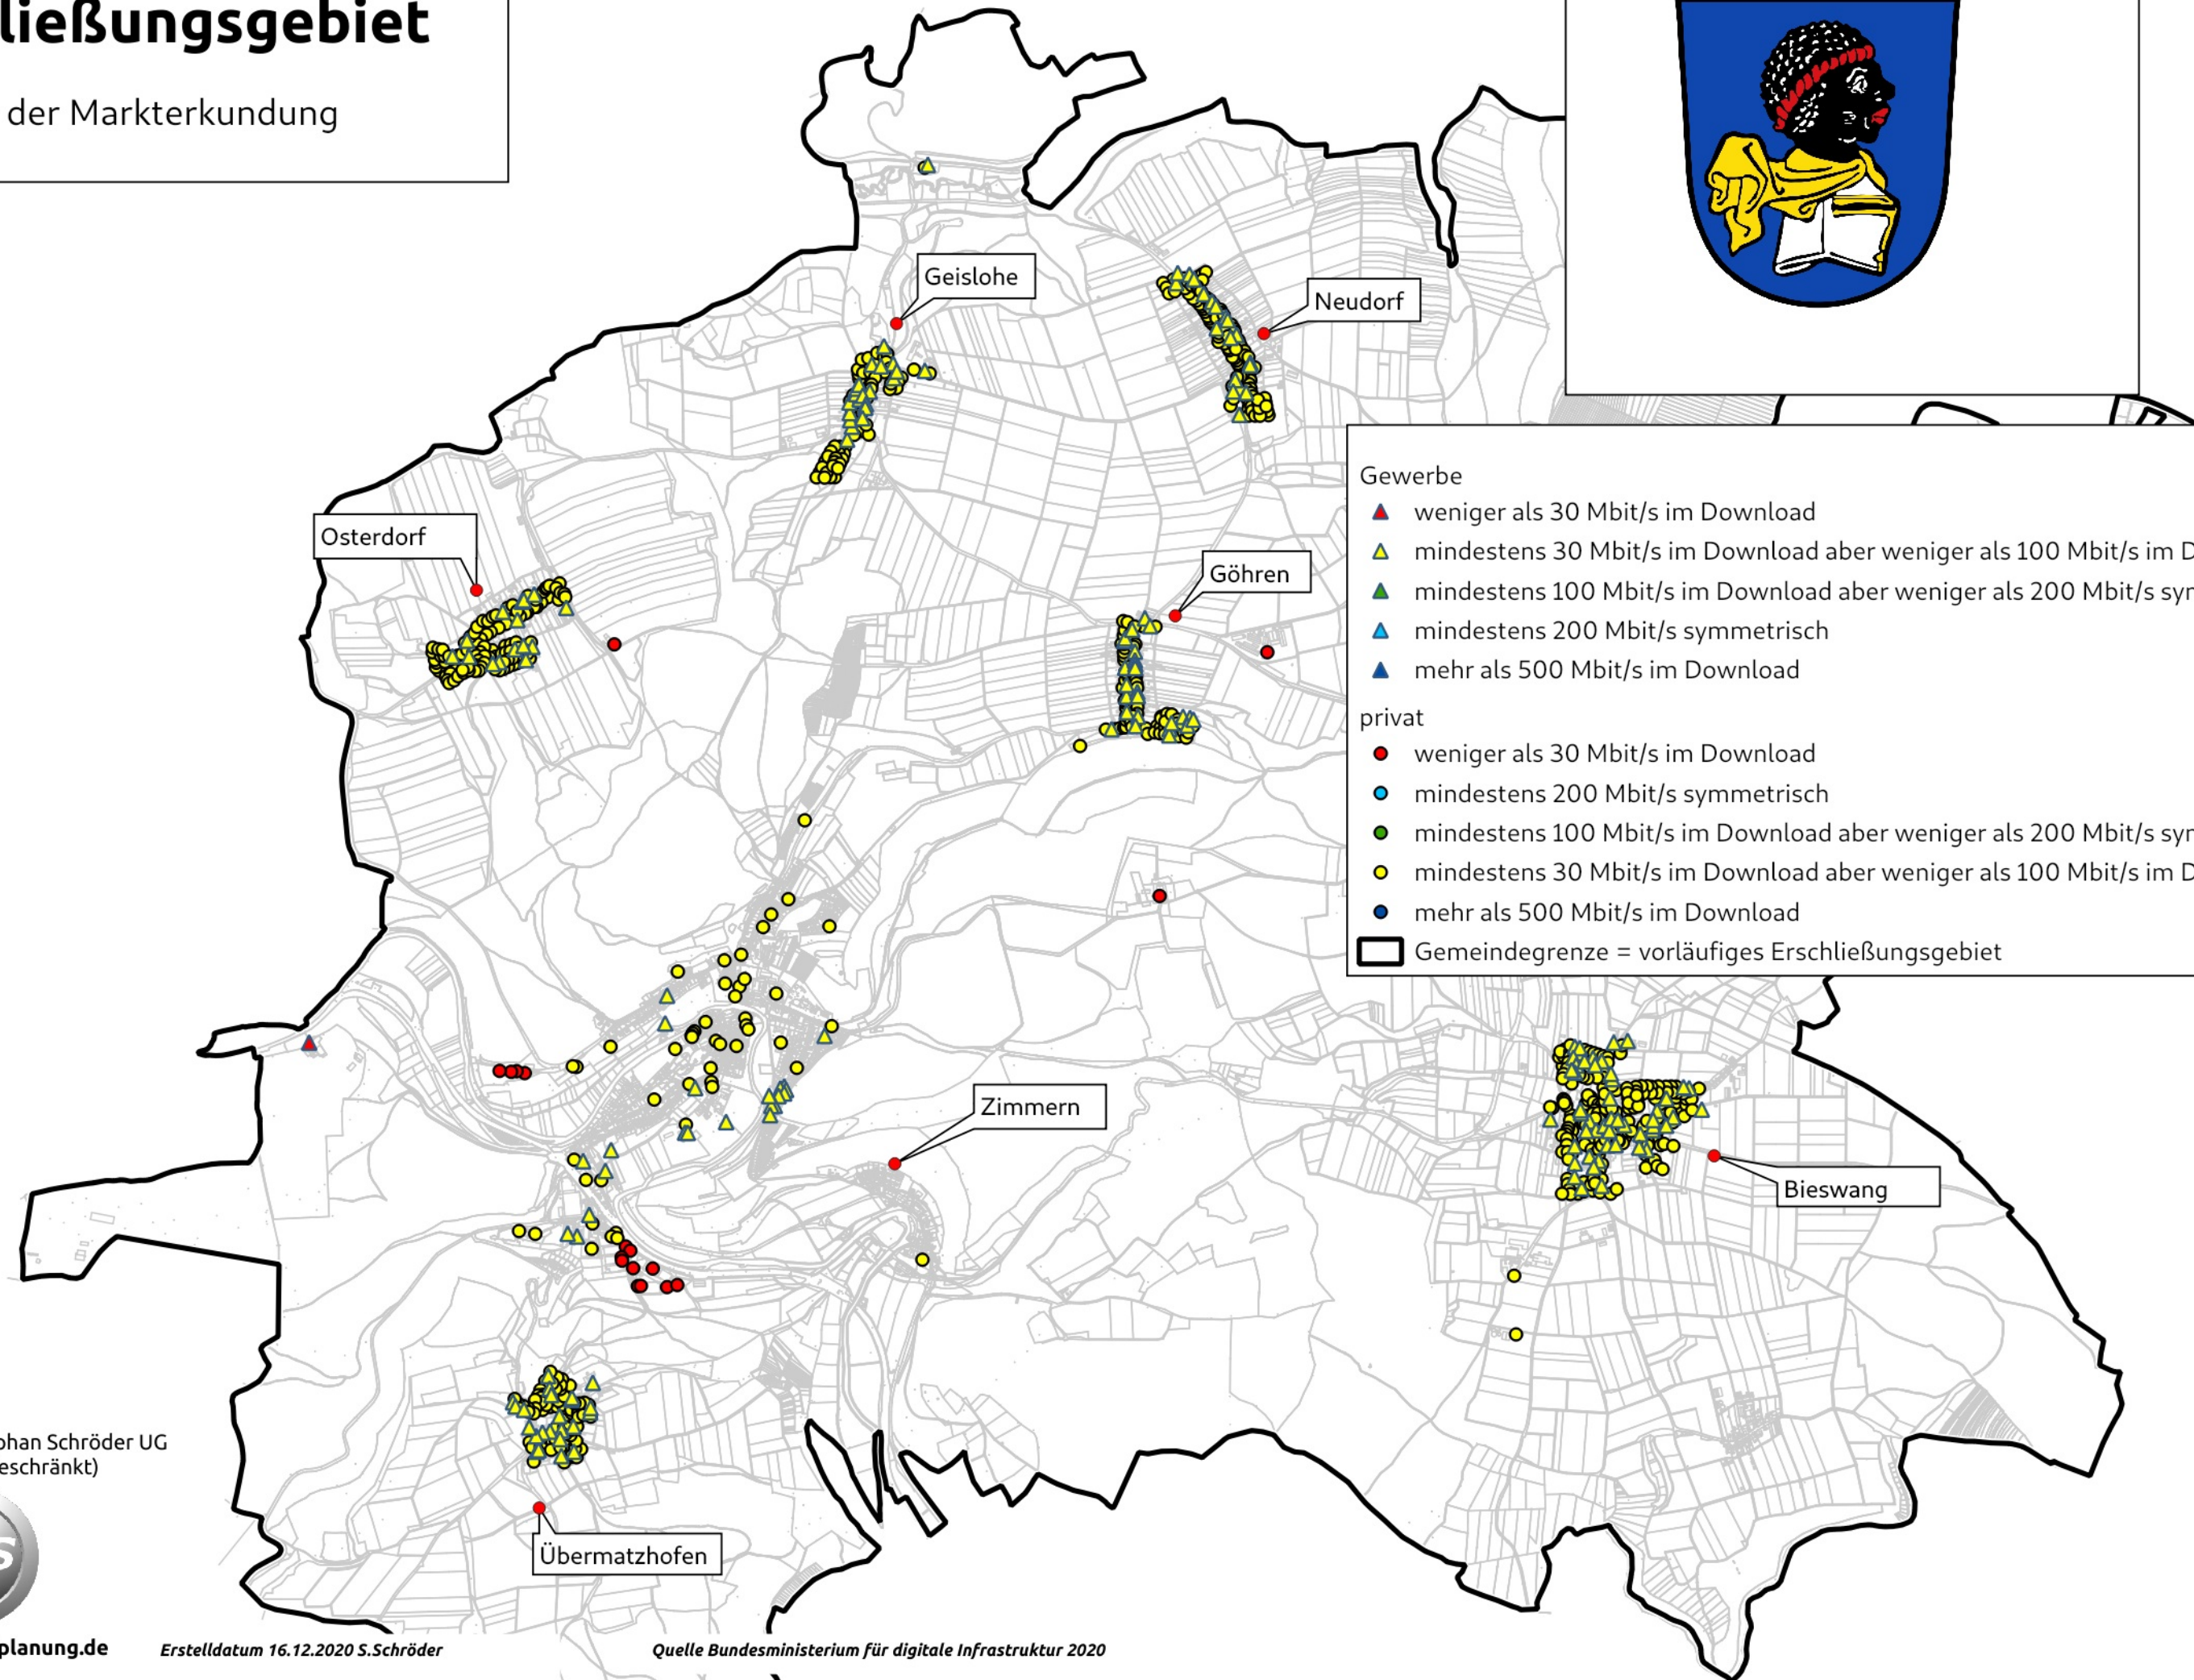

# vorläufiges Erschließungsgebiet

Stand vor der Markterkundung

# Stadt Pappenheim

Planungsbüro Stephan Schröder UG  
(haftungsbeschränkt)

[www.breitbandplanung.de](http://www.breitbandplanung.de)

Erstelldatum 16.12.2020 S.Schröder

Quelle Bundesministerium für digitale Infrastruktur 2020

Zimmern

Bieswang

Neudorf

Geislohe

Göhren

Bieswang

Osterdorf

Zimmern

Zimmern