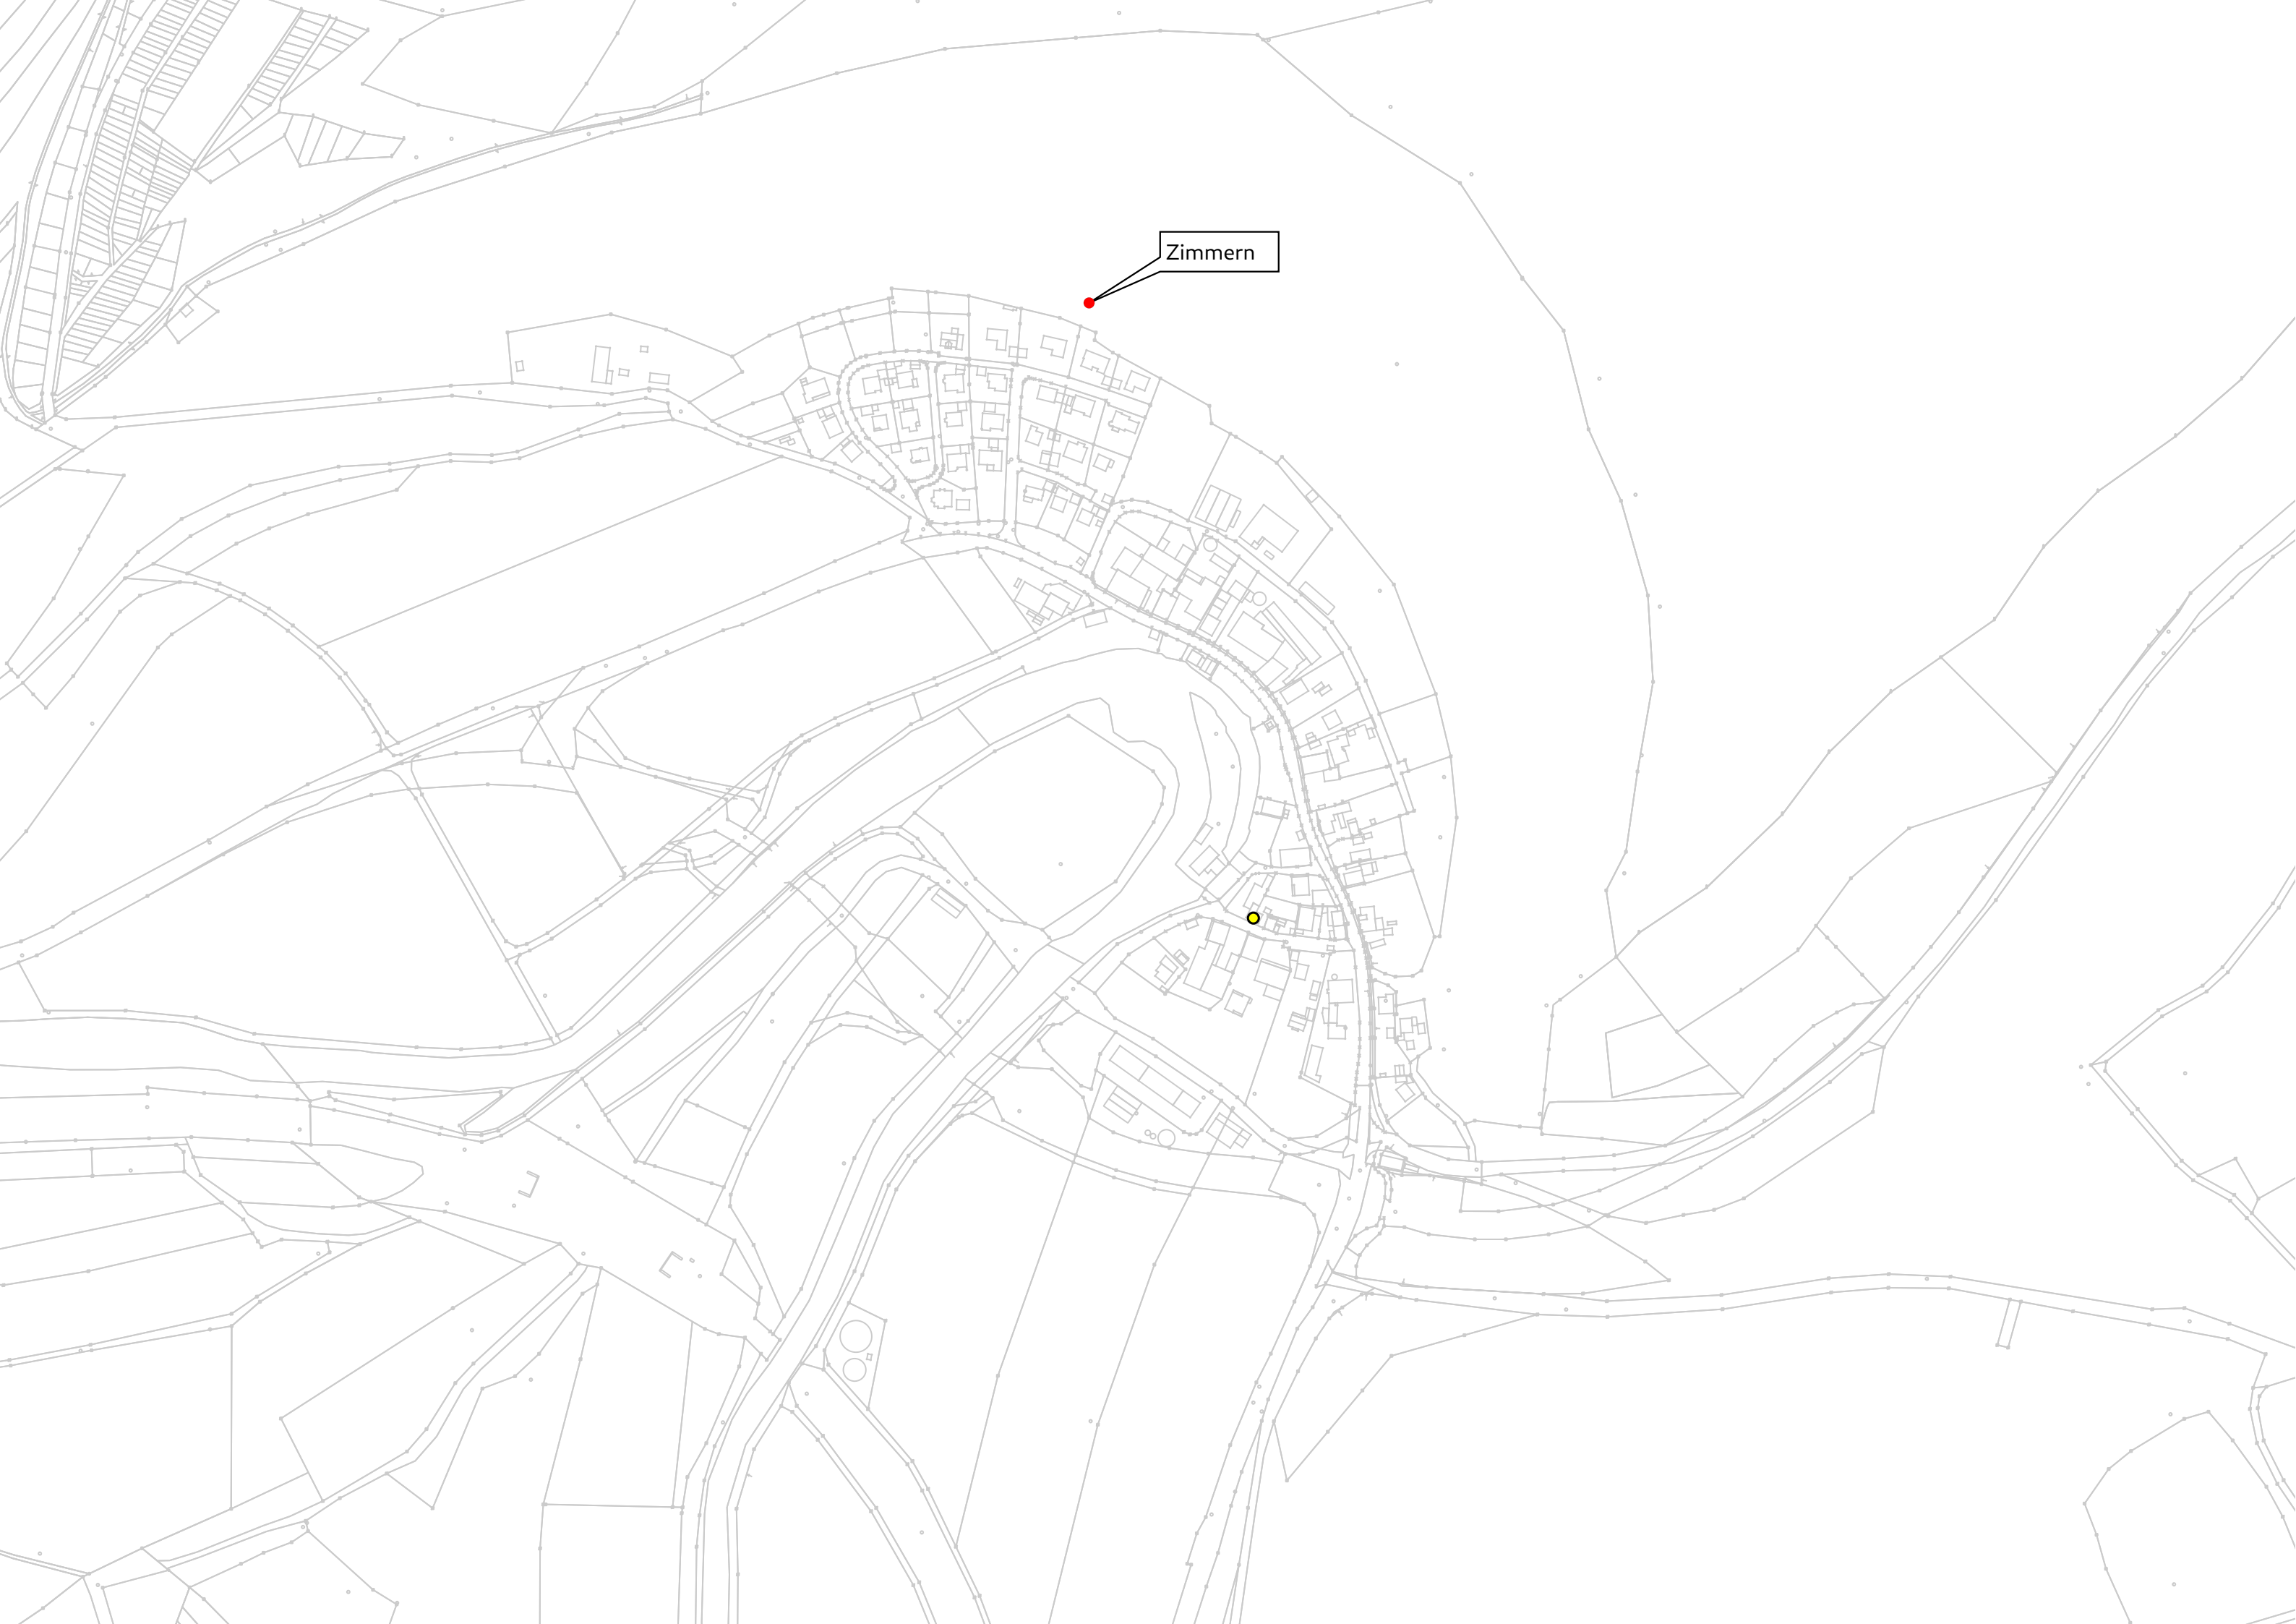

- weniger als 30 Mbit/s im Download
- mindestens 30 Mbit/s im Download aber weniger als 100 Mbit/s im Download

▭ Gemeindegrenze

Zimmern

Bieswang

Neudorf

Geislohe

Göhren

Bieswang

Osterdorf

Zimmern

Zimmern