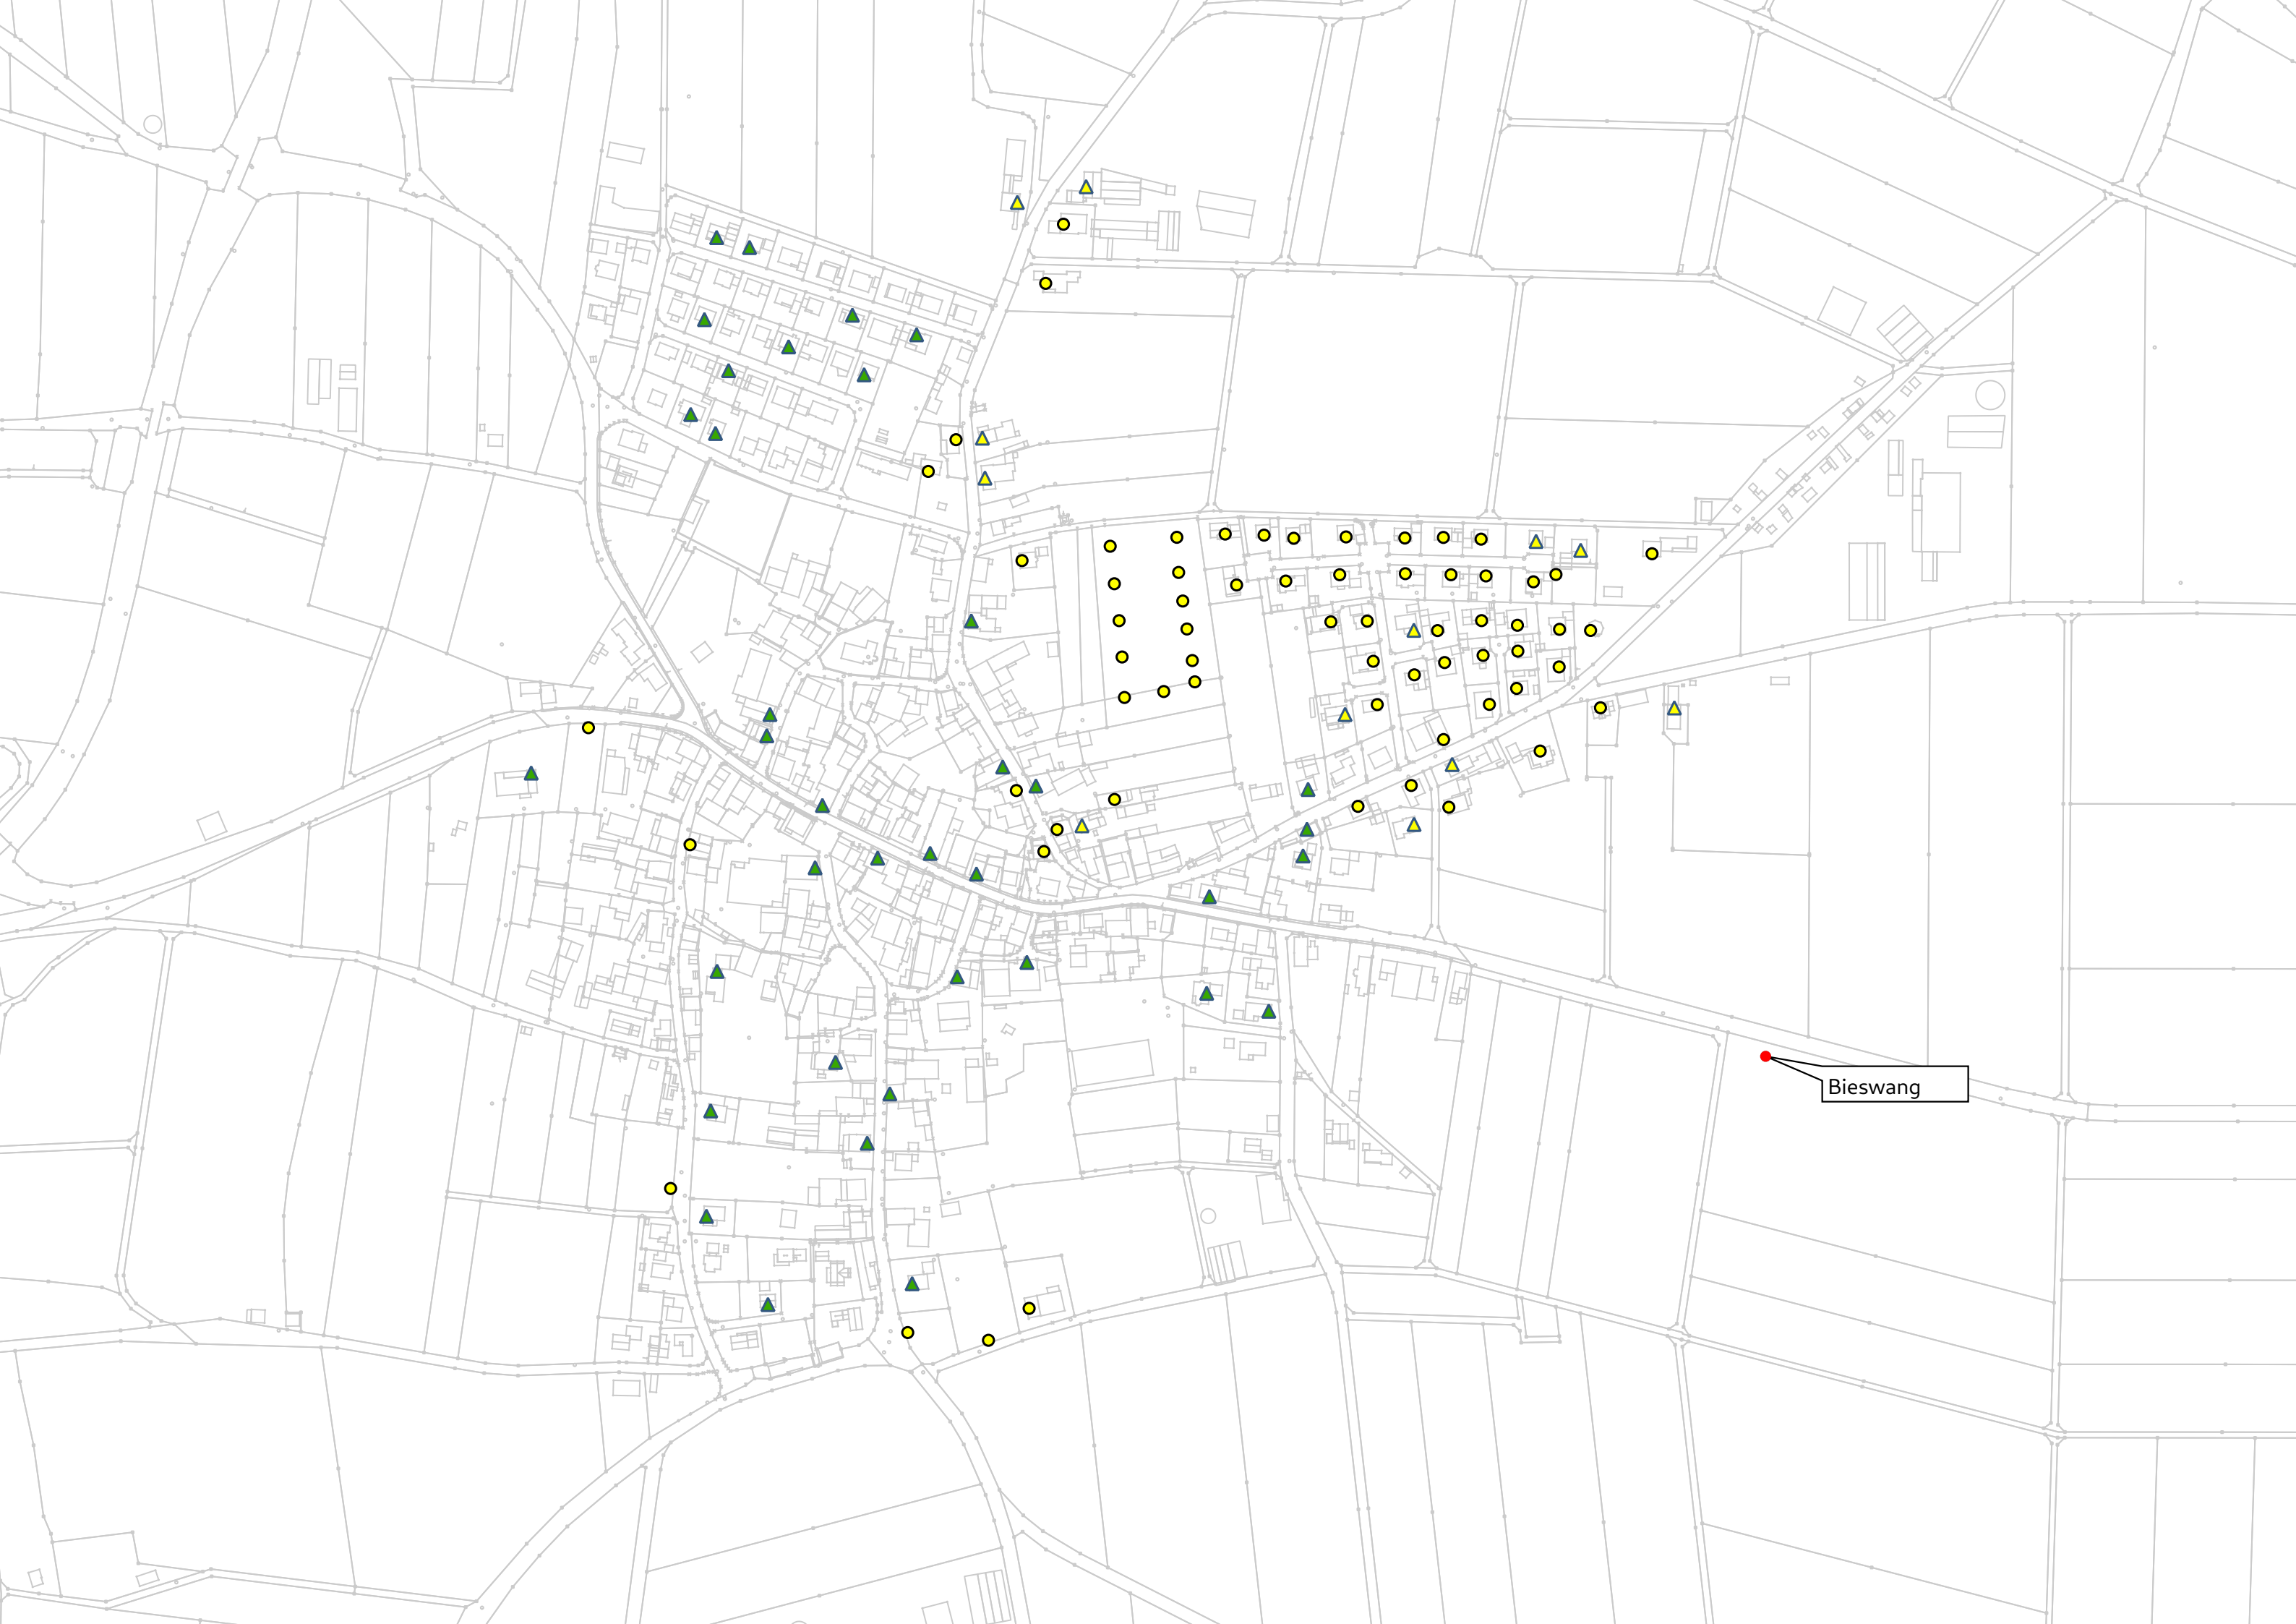

Gewerbe

- ▲ weniger als 30 Mbit/s im Download
- ▲ mindestens 30 Mbit/s im Download aber weniger als 100 Mbit/s im Download
- ▲ mindestens 100 Mbit/s im Download aber weniger als 200 Mbit/s symmetrisch

privat

- weniger als 30 Mbit/s im Download
- mindestens 30 Mbit/s im Download aber weniger als 100 Mbit/s im Download

▭ Gemeindegrenze

Zimmern

Bieswang

Neudorf

Geislohe

Göhren

Bieswang

Osterdorf

Zimmern

Zimmern