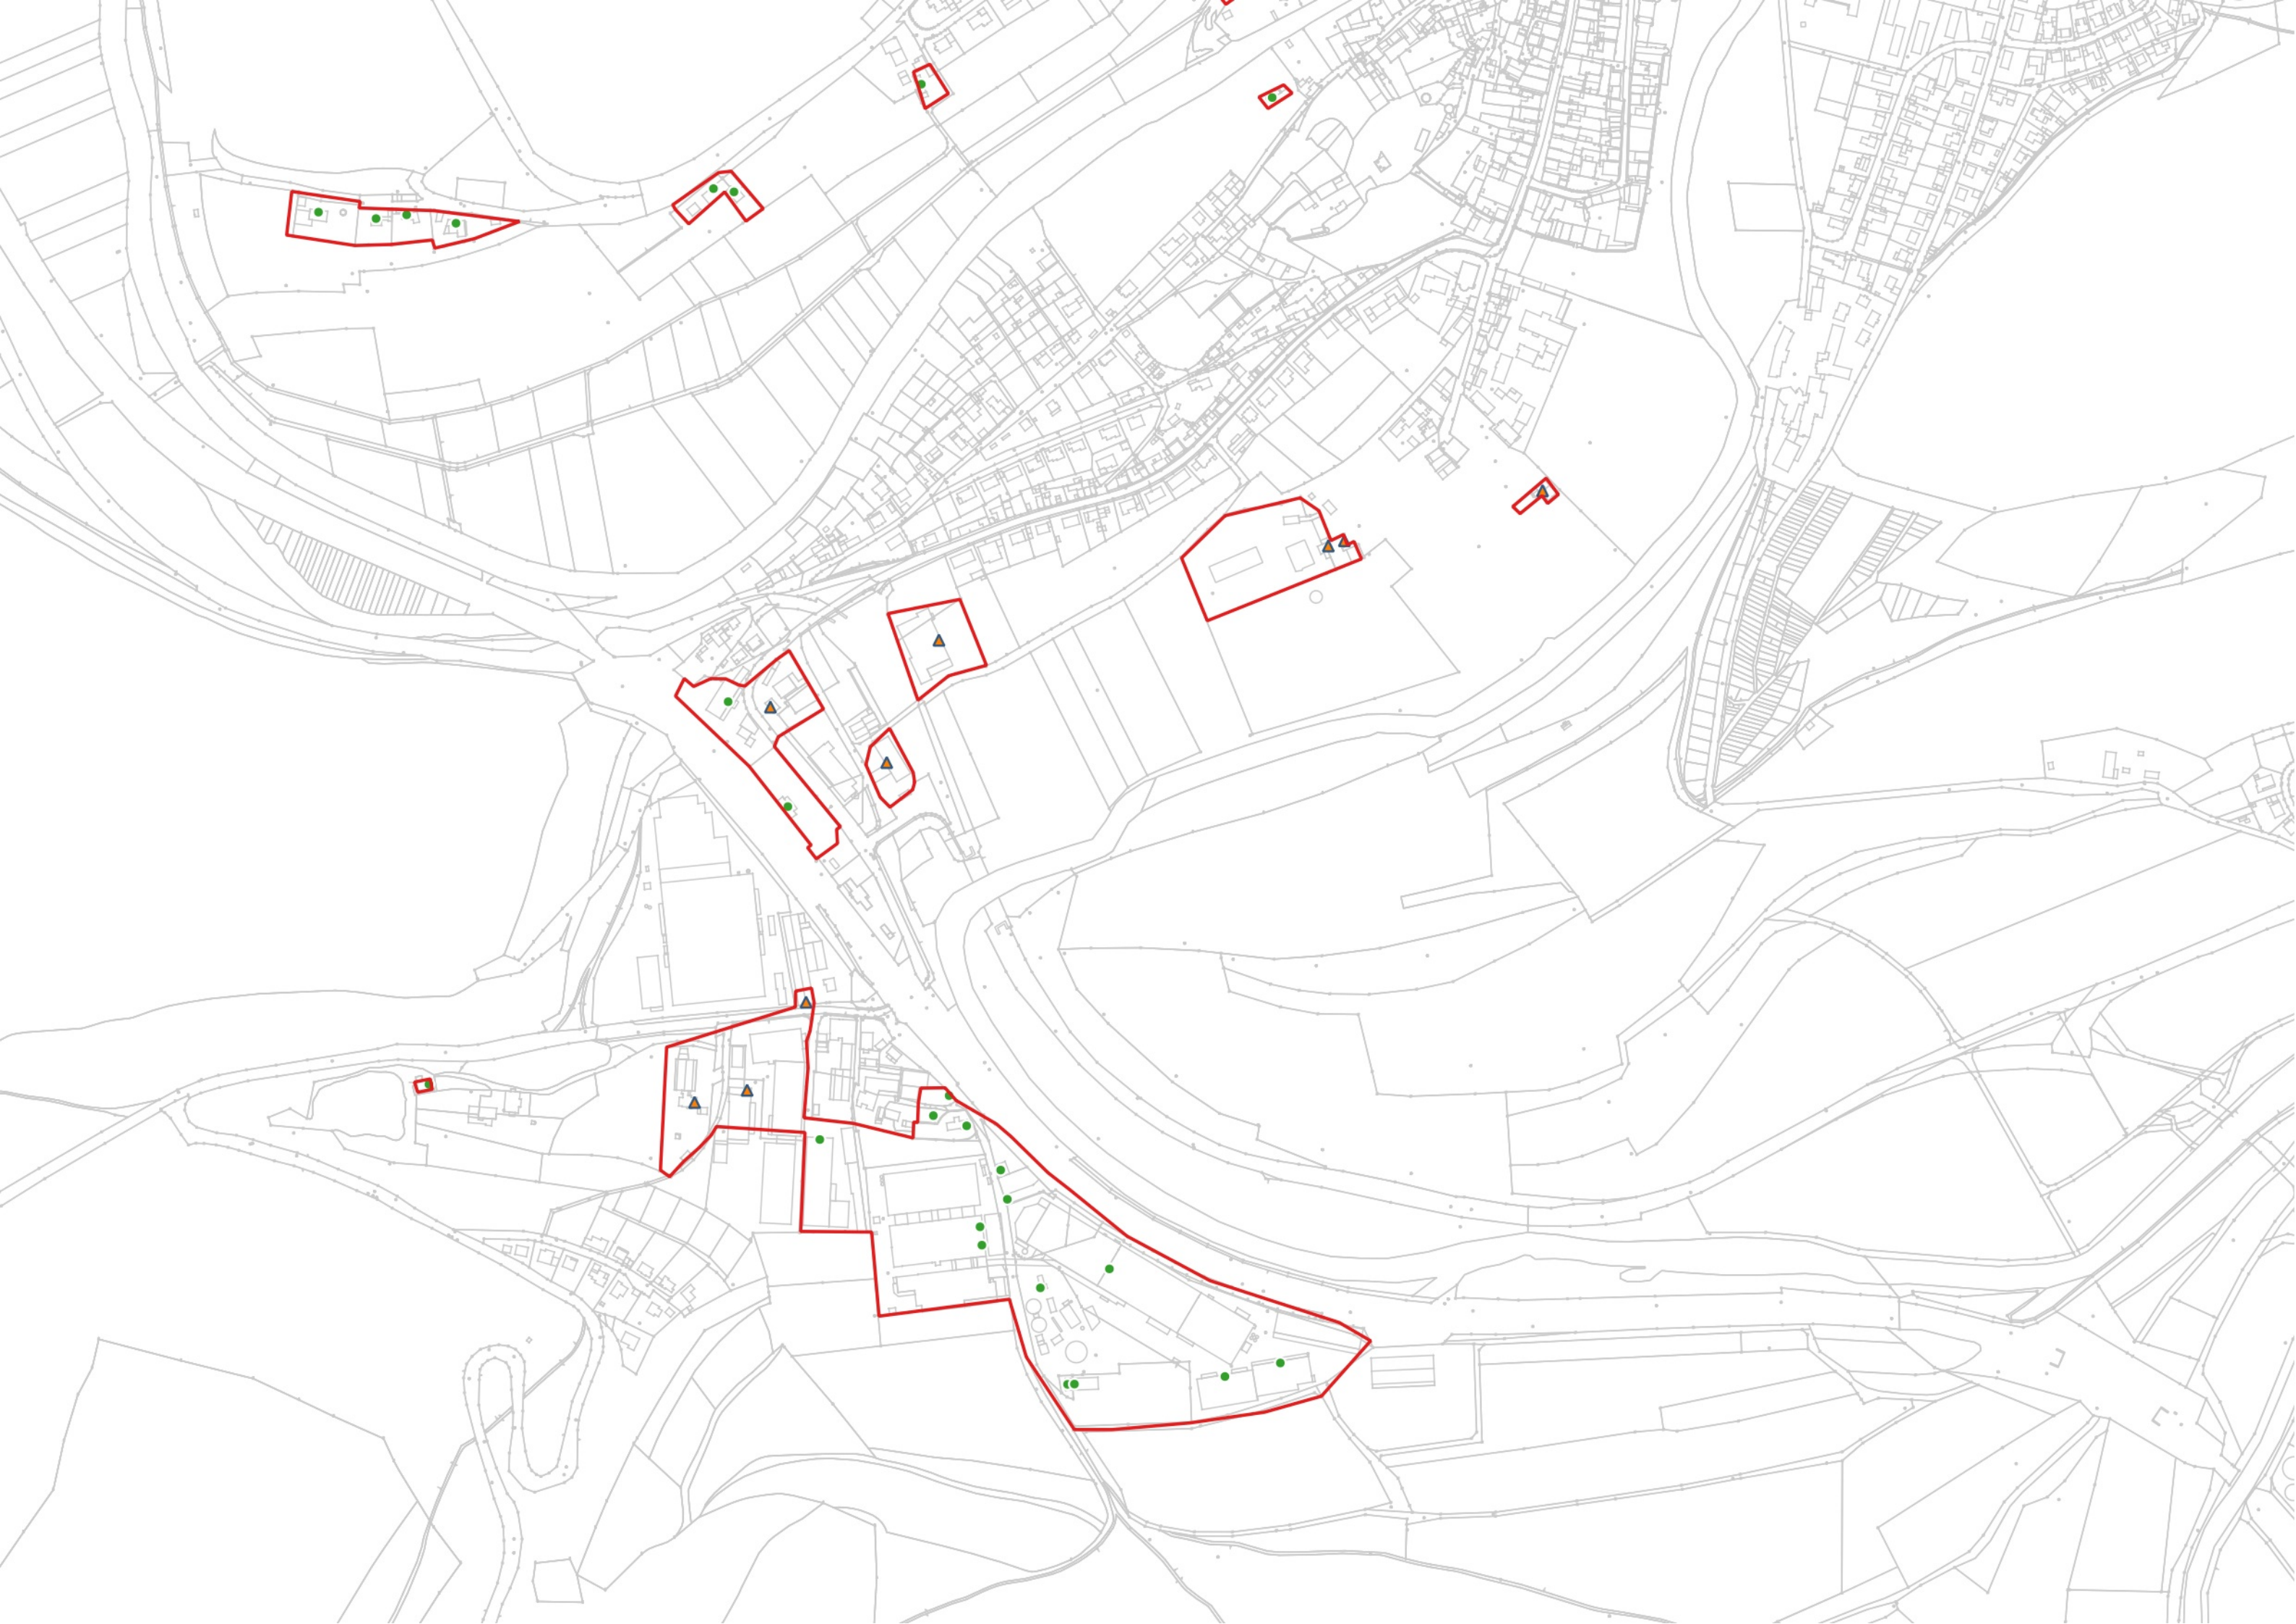

vorläufiges Erschließungsgebiet

Stand Ausschreibung

Stadt Pappenheim

- ▲ gewerbliche Anschlußpunkte, geforderte Bandbreite mindestens 1 GBit/s symmetrisch
- private Anschlußpunkte, geforderte Bandbreite mindestens 200 MBit/s symmetrisch
- Gigabit ErschlGebiet Gigabit 3
- ▭ Gemeindegrenze

Zimmern

Geislohe

Neudorf

Göhren