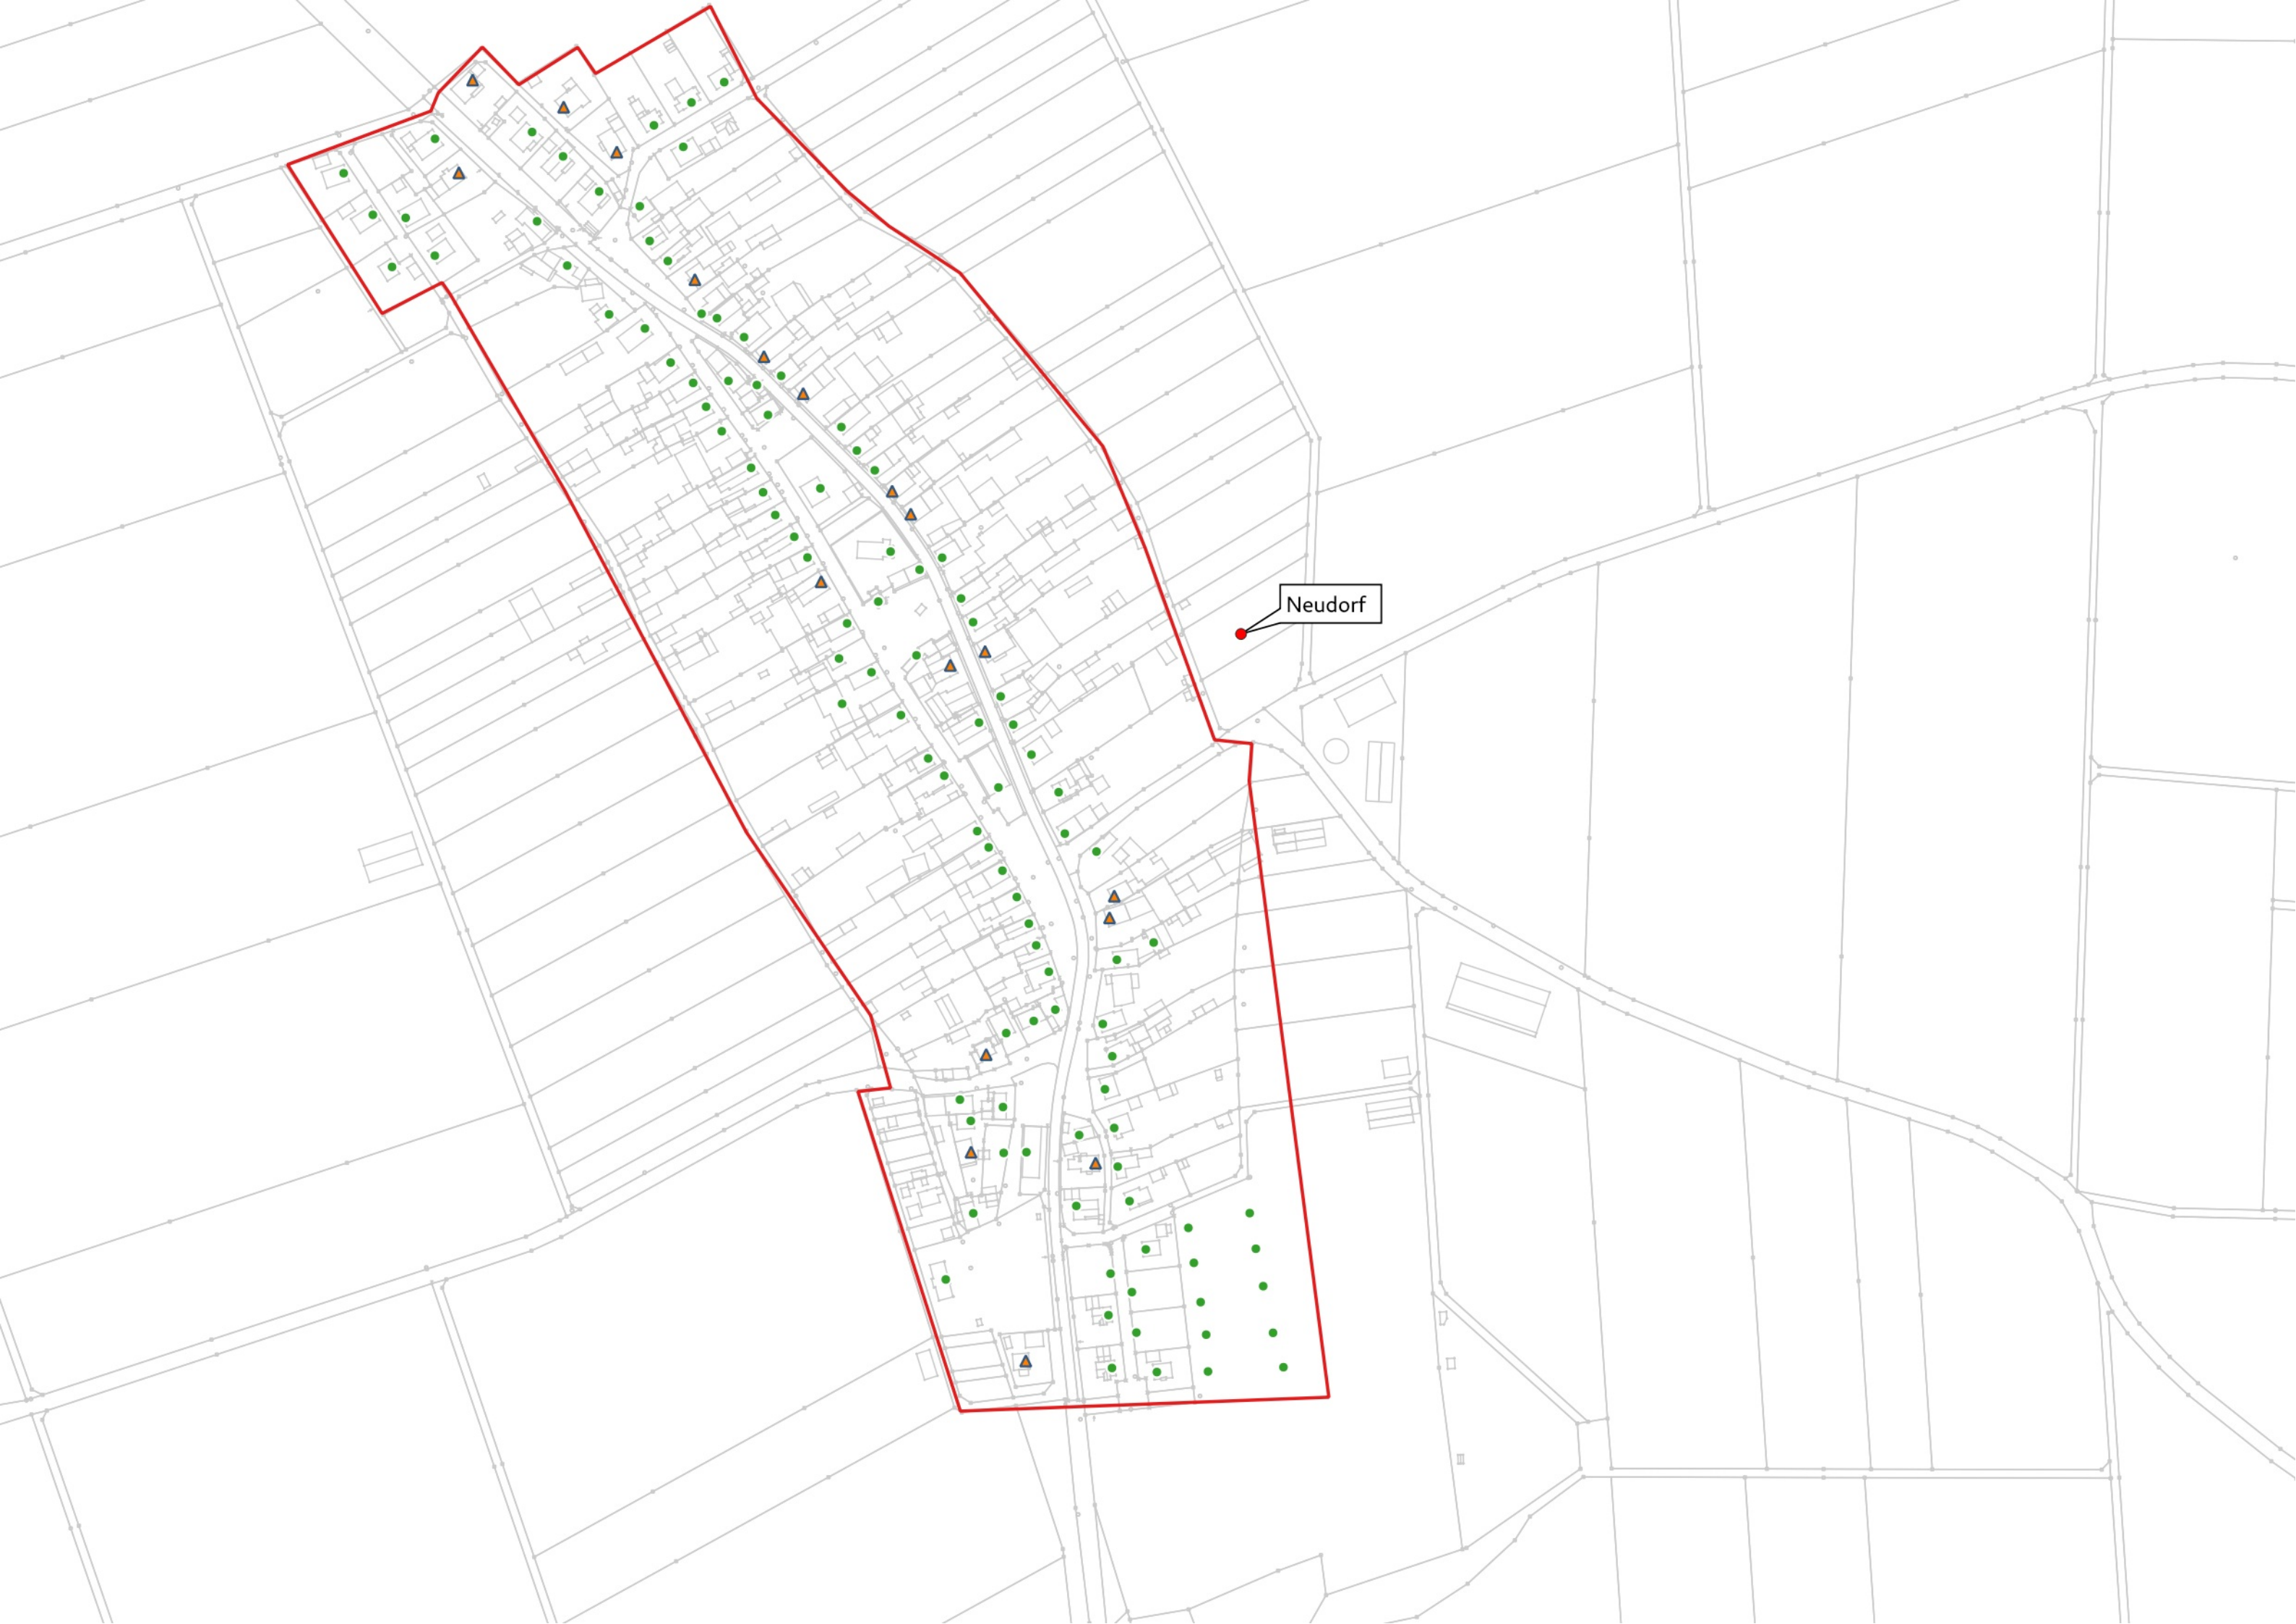

vorläufiges Erschließungsgebiet

Stand Ausschreibung

Stadt Pappenheim

- ▲ gewerbliche Anschlußpunkte, geforderte Bandbreite mindestens 1 GBit/s symmetrisch
- private Anschlußpunkte, geforderte Bandbreite mindestens 200 MBit/s symmetrisch
- Gigabit ErschlGebiet Gigabit 3
- ▭ Gemeindegrenze

Zimmern

Geislohe

Neudorf

Göhren