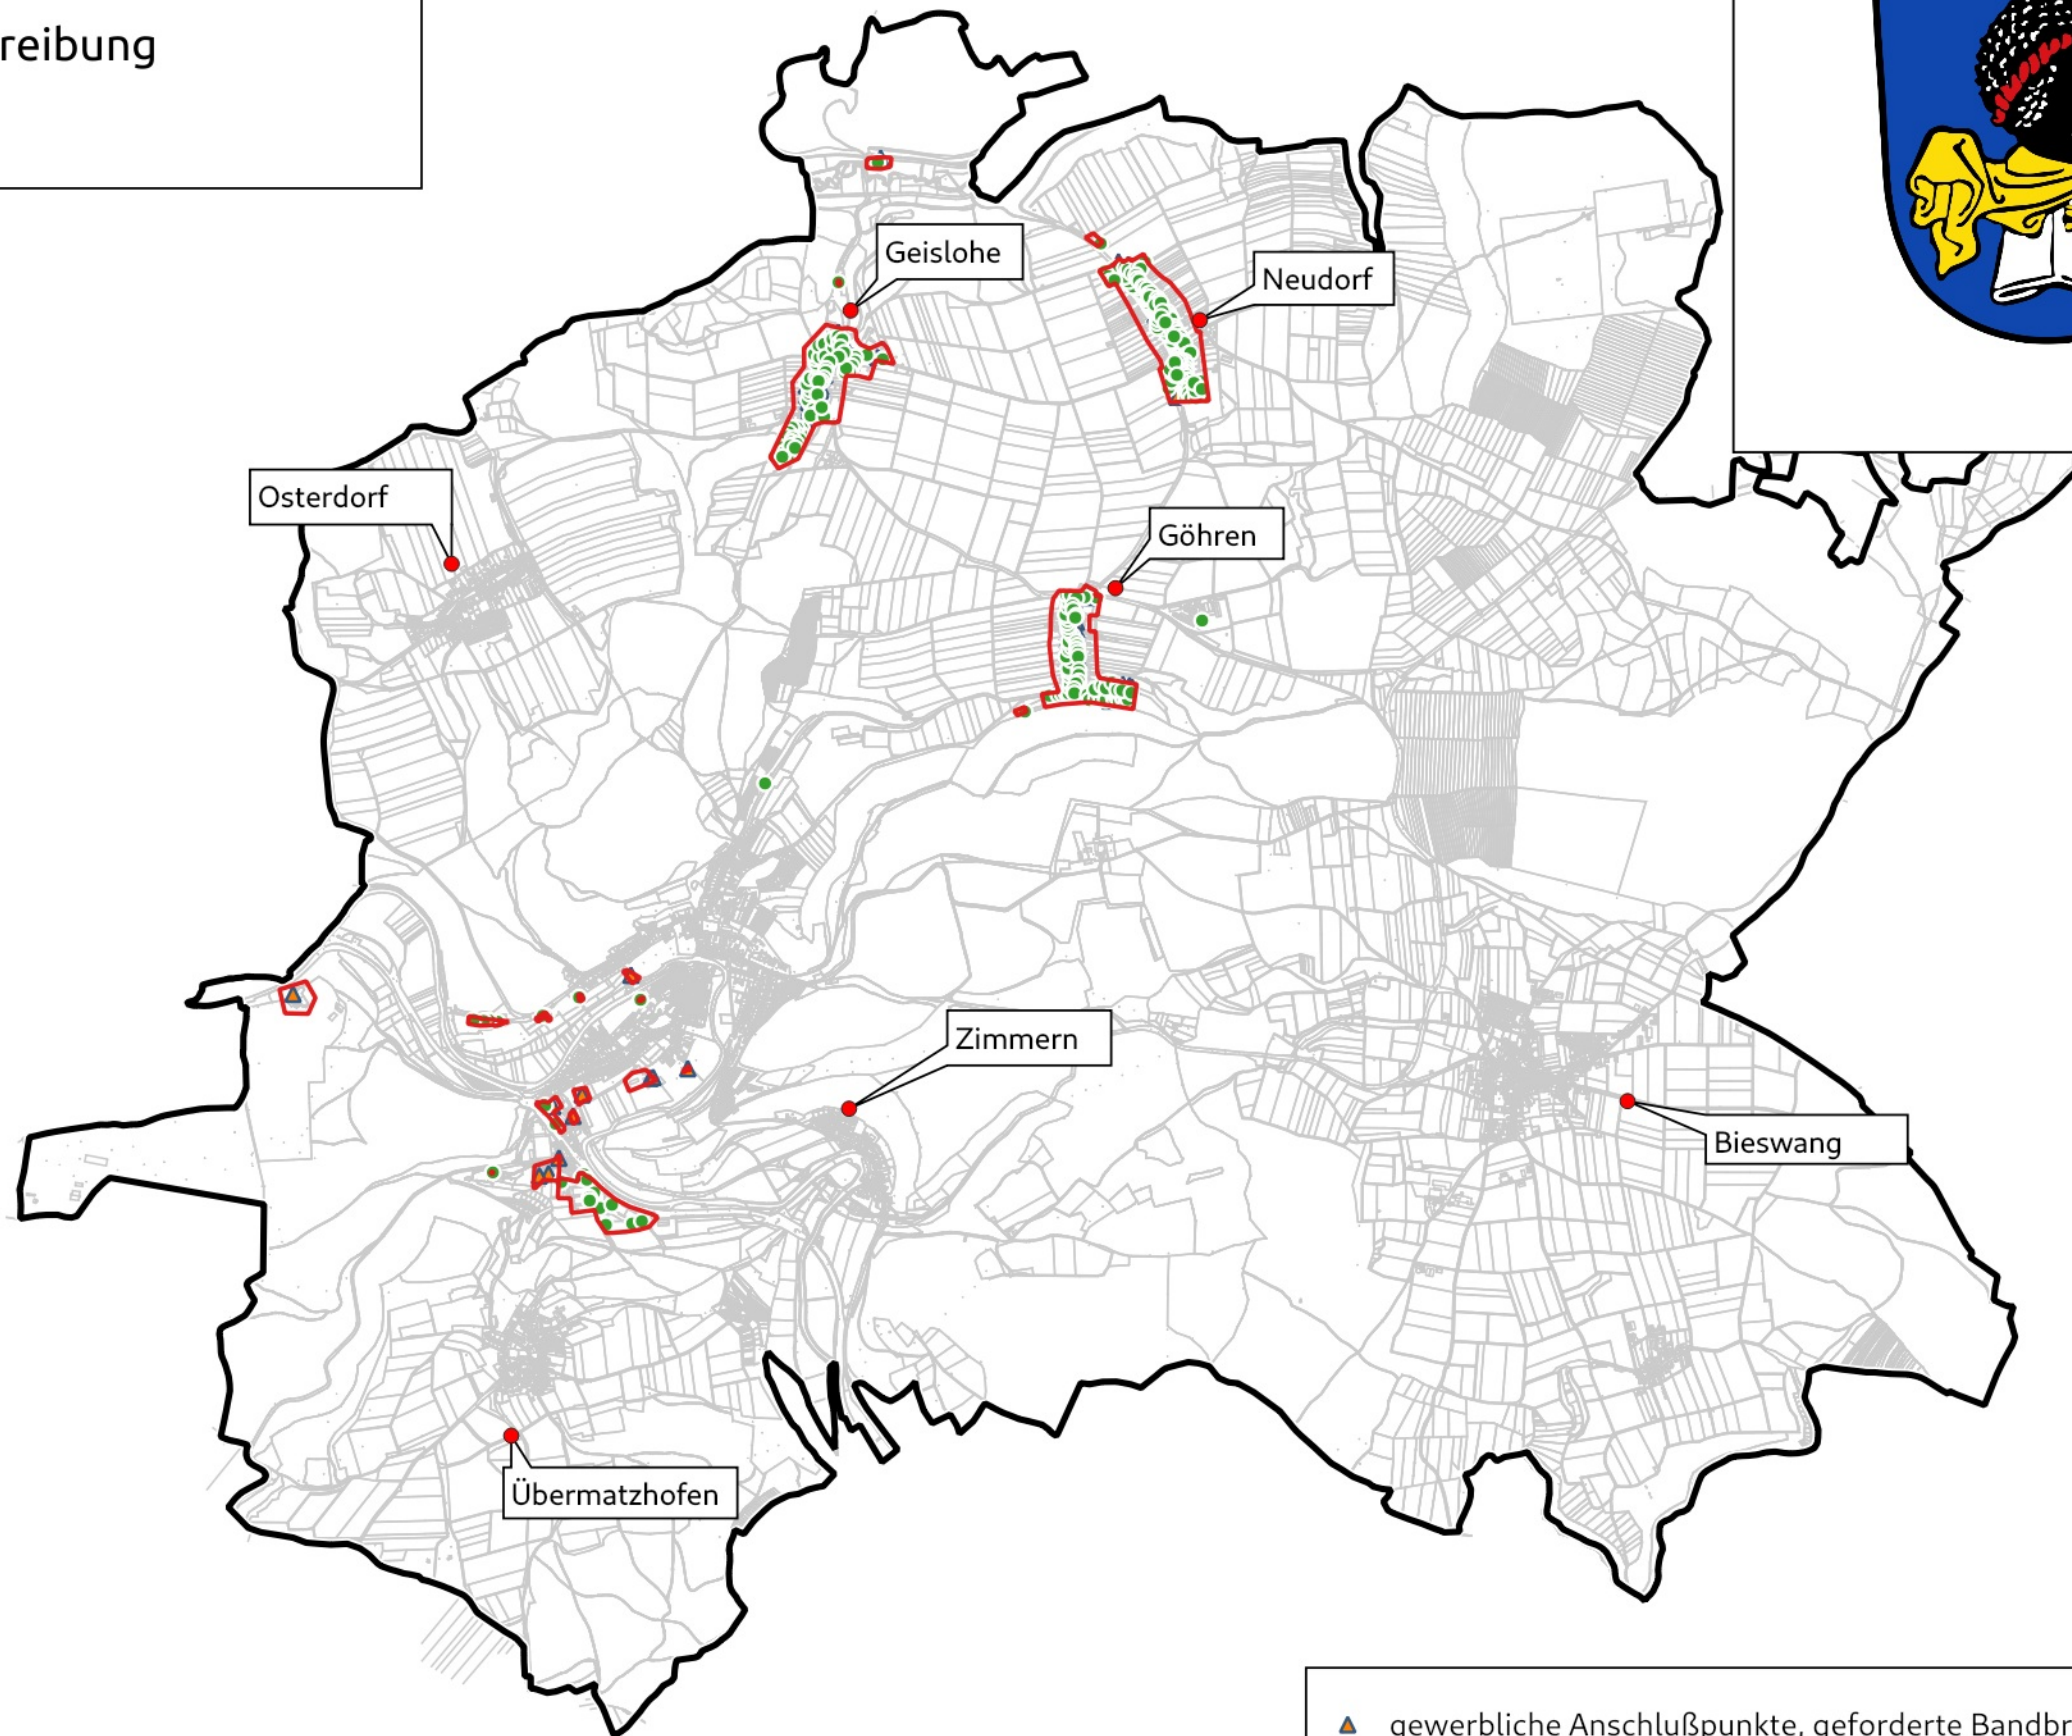

vorläufiges Erschließungsgebiet

Stand Ausschreibung

Stadt Pappenheim

- ▲ gewerbliche Anschlußpunkte, geforderte Bandbreite mindestens 1 GBit/s symmetrisch
- private Anschlußpunkte, geforderte Bandbreite mindestens 200 MBit/s symmetrisch
- Gigabit ErschlGebiet Gigabit 3
- ▭ Gemeindegrenze

Zimmern

Geislohe

Neudorf

Göhren