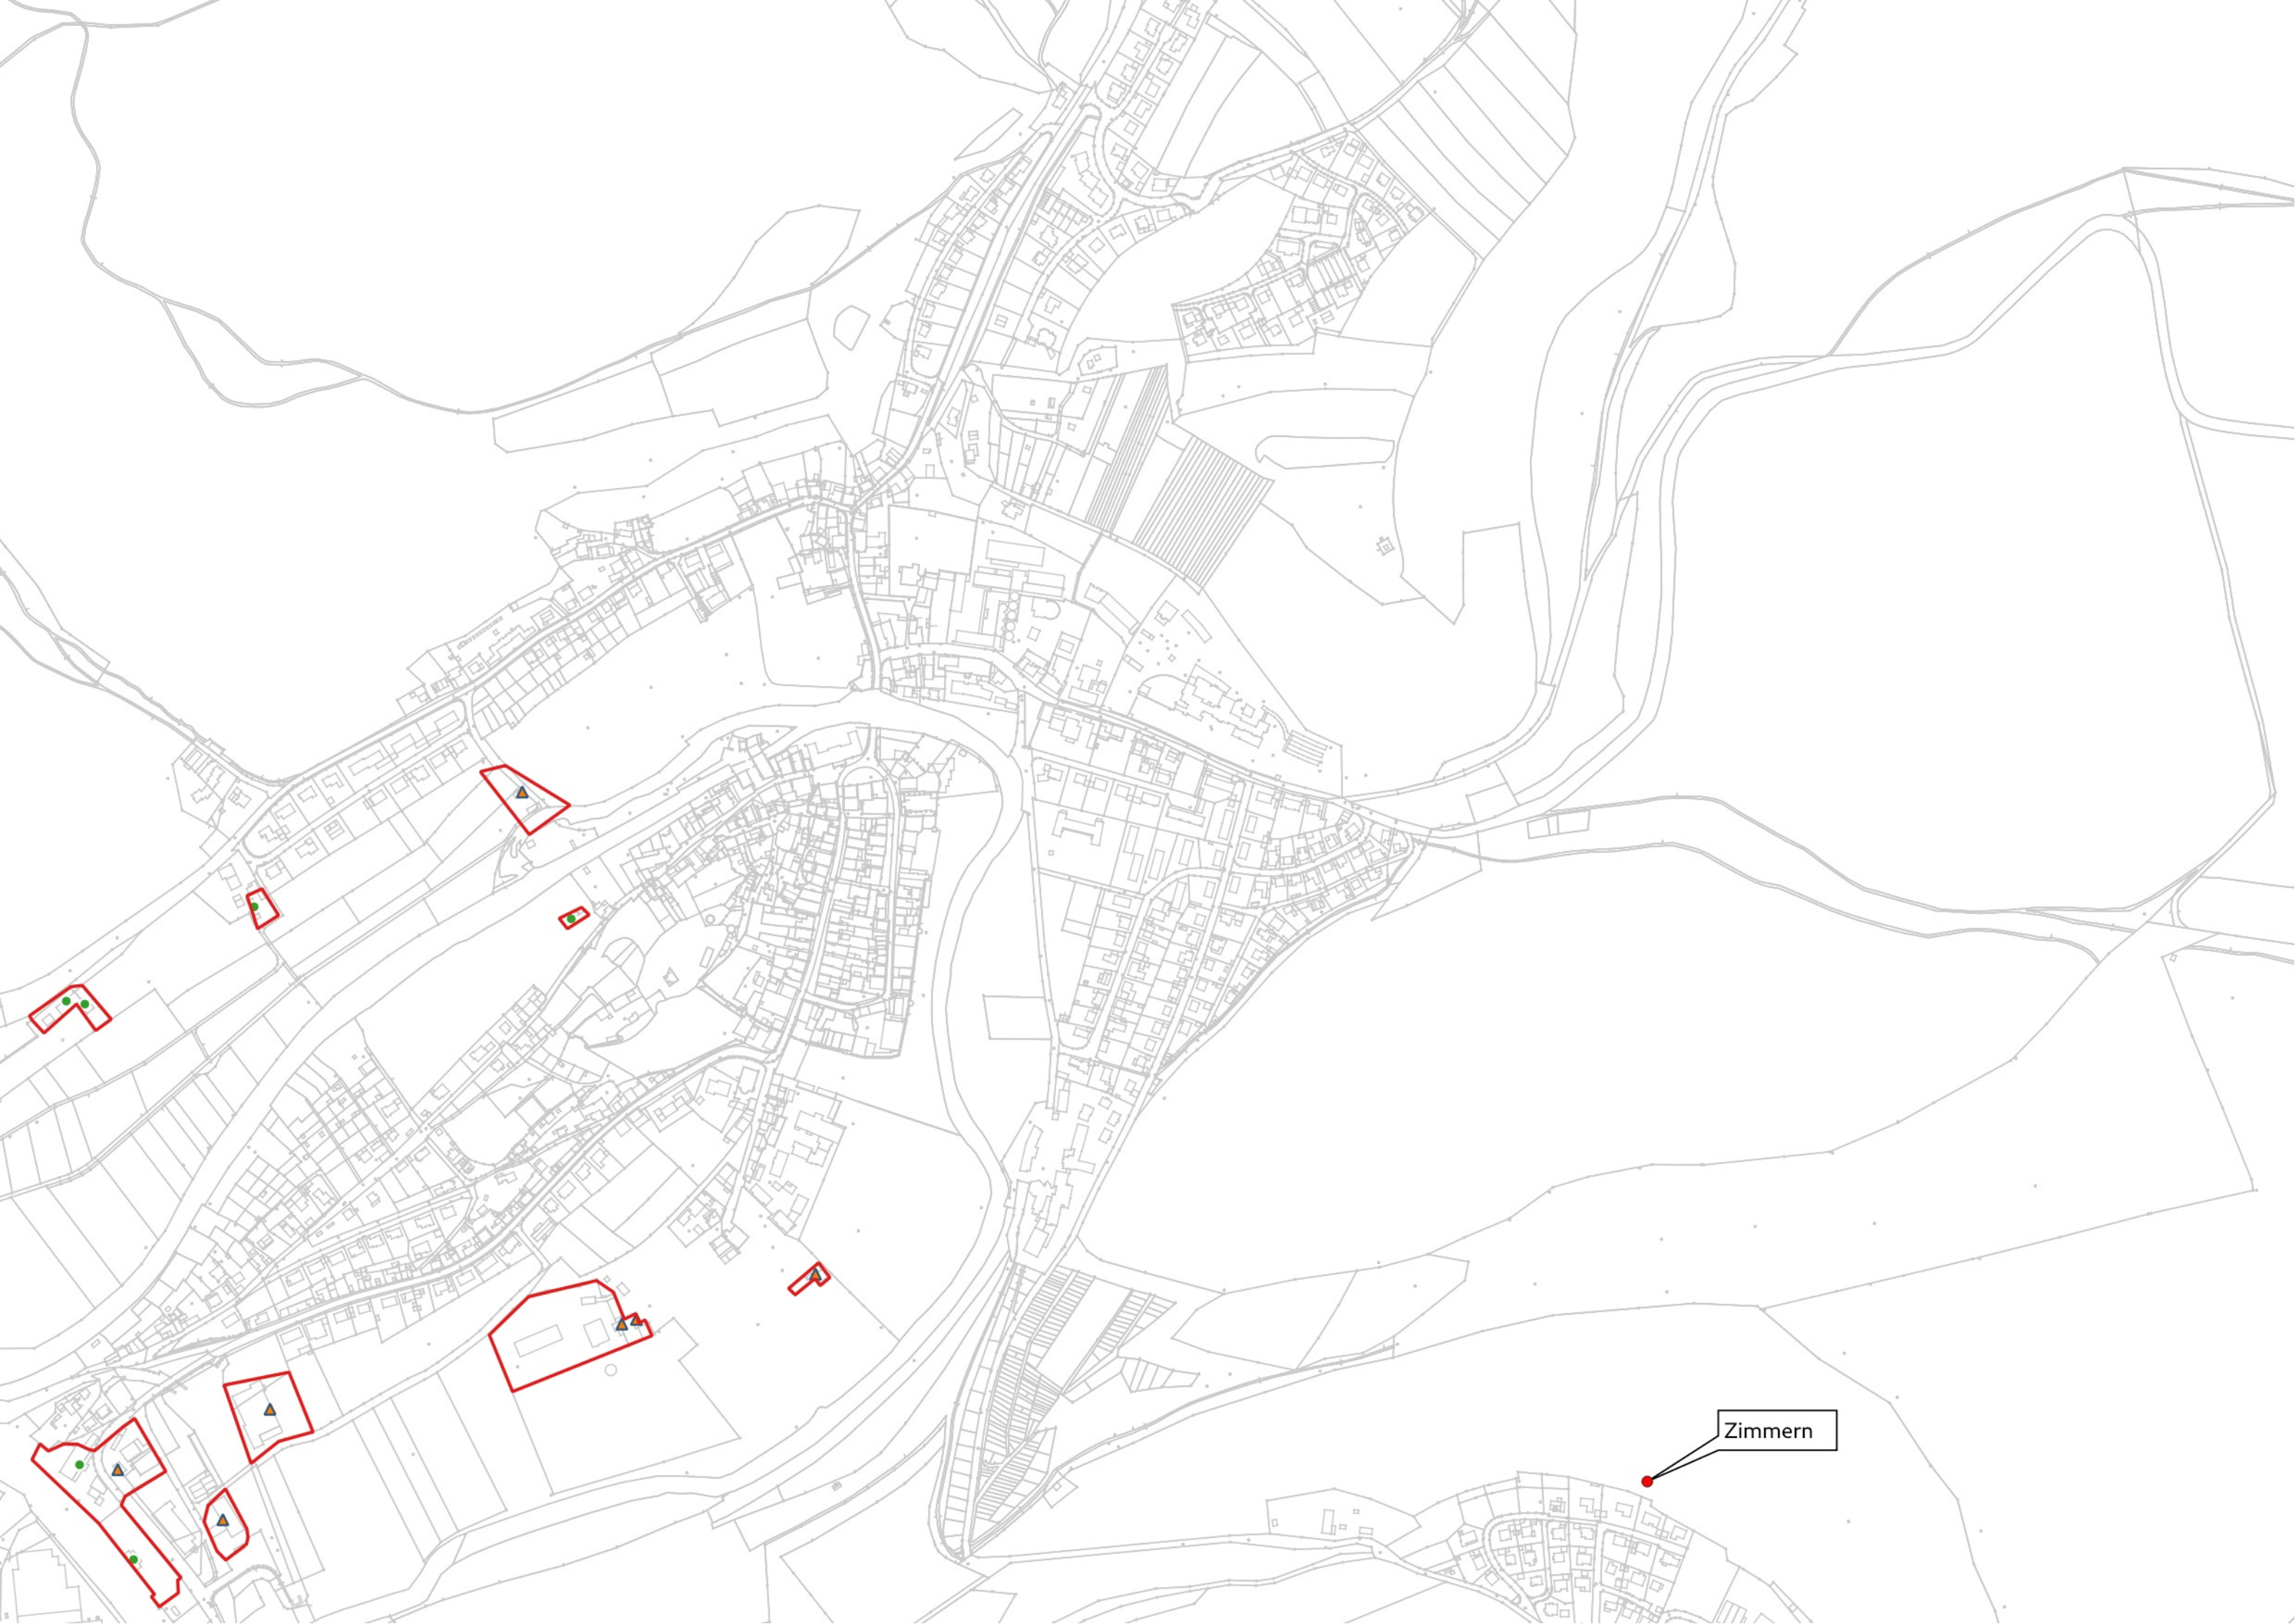

vorläufiges Erschließungsgebiet

Stand Ausschreibung

Stadt Pappenheim

- ▲ gewerbliche Anschlußpunkte, geforderte Bandbreite mindestens 1 GBit/s symmetrisch
- private Anschlußpunkte, geforderte Bandbreite mindestens 200 MBit/s symmetrisch
- Gigabit ErschlGebiet Gigabit 3
- ▭ Gemeindegrenze

Zimmern

Geislohe

Neudorf

Göhren