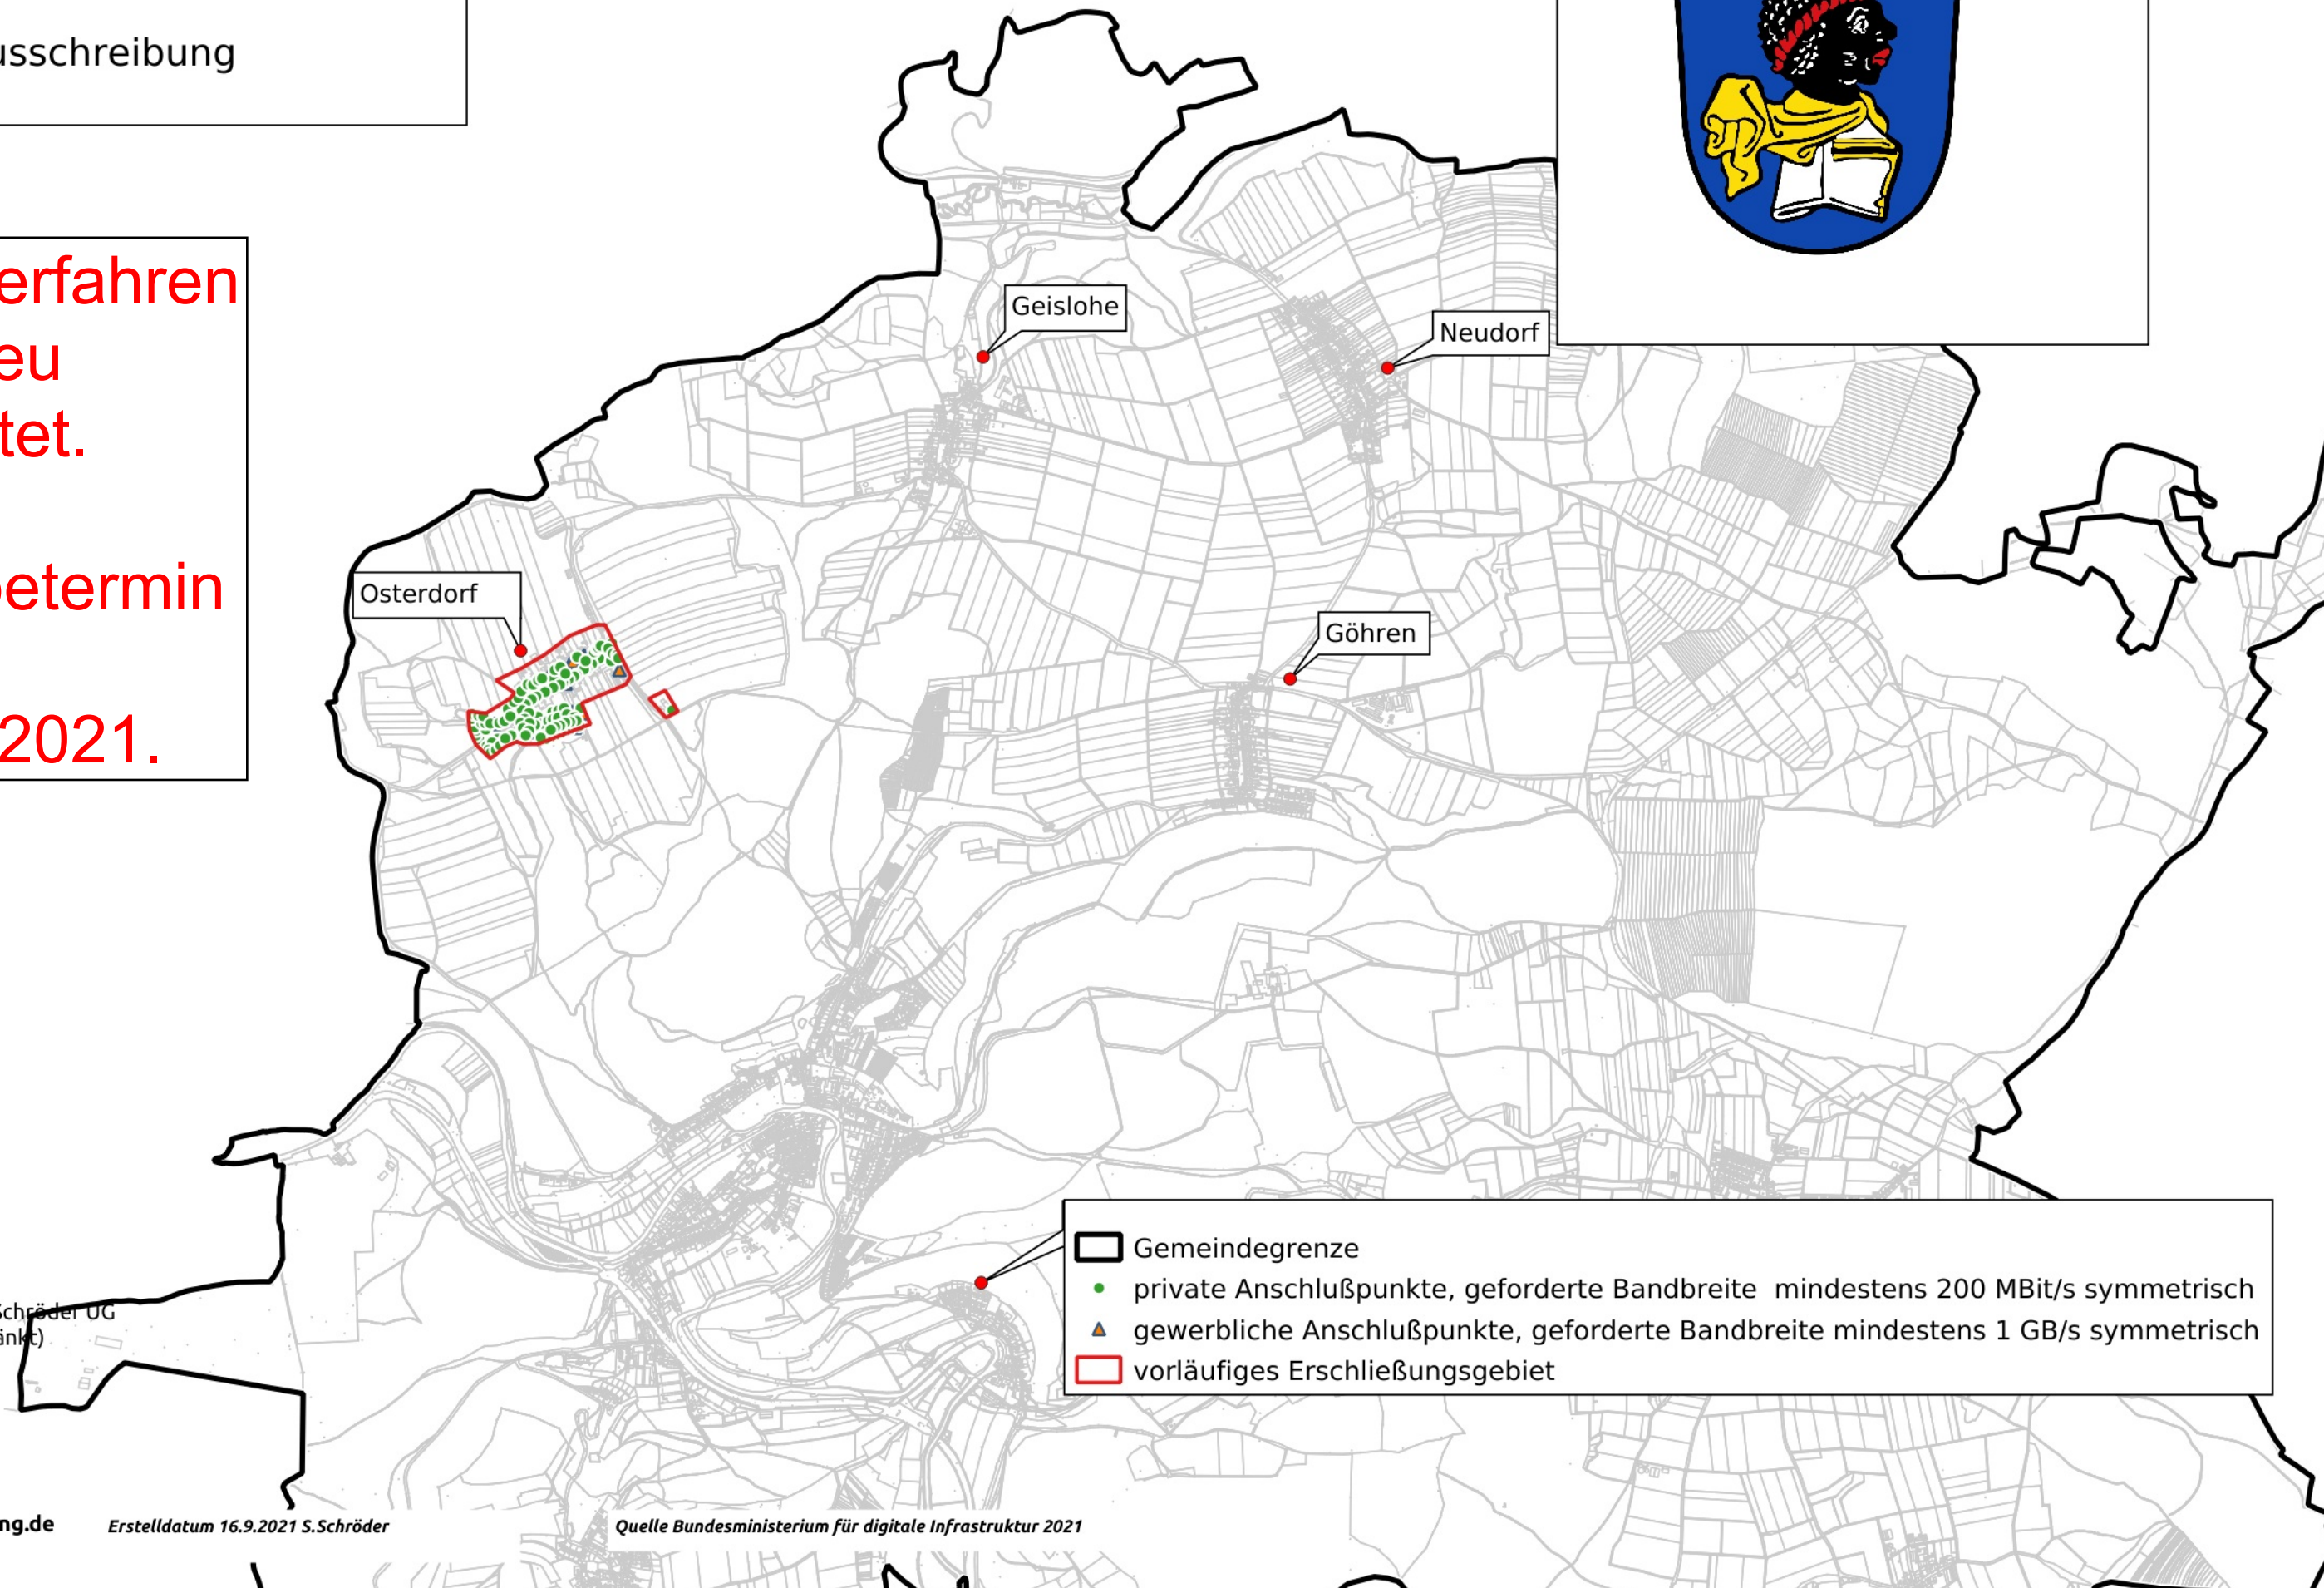

vorläufiges Erschließungsgebiet

Stand Ausschreibung

Stadt Pappenheim

Das Verfahren wird neu gestartet. Neuer Abgabetermin ist der 15.11.2021.

- Gemeindegrenze
- private Anschlußpunkte, geforderte Bandbreite mindestens 200 MBit/s symmetrisch
- ▲ gewerbliche Anschlußpunkte, geforderte Bandbreite mindestens 1 GB/s symmetrisch
- vorläufiges Erschließungsgebiet

Osterdorf