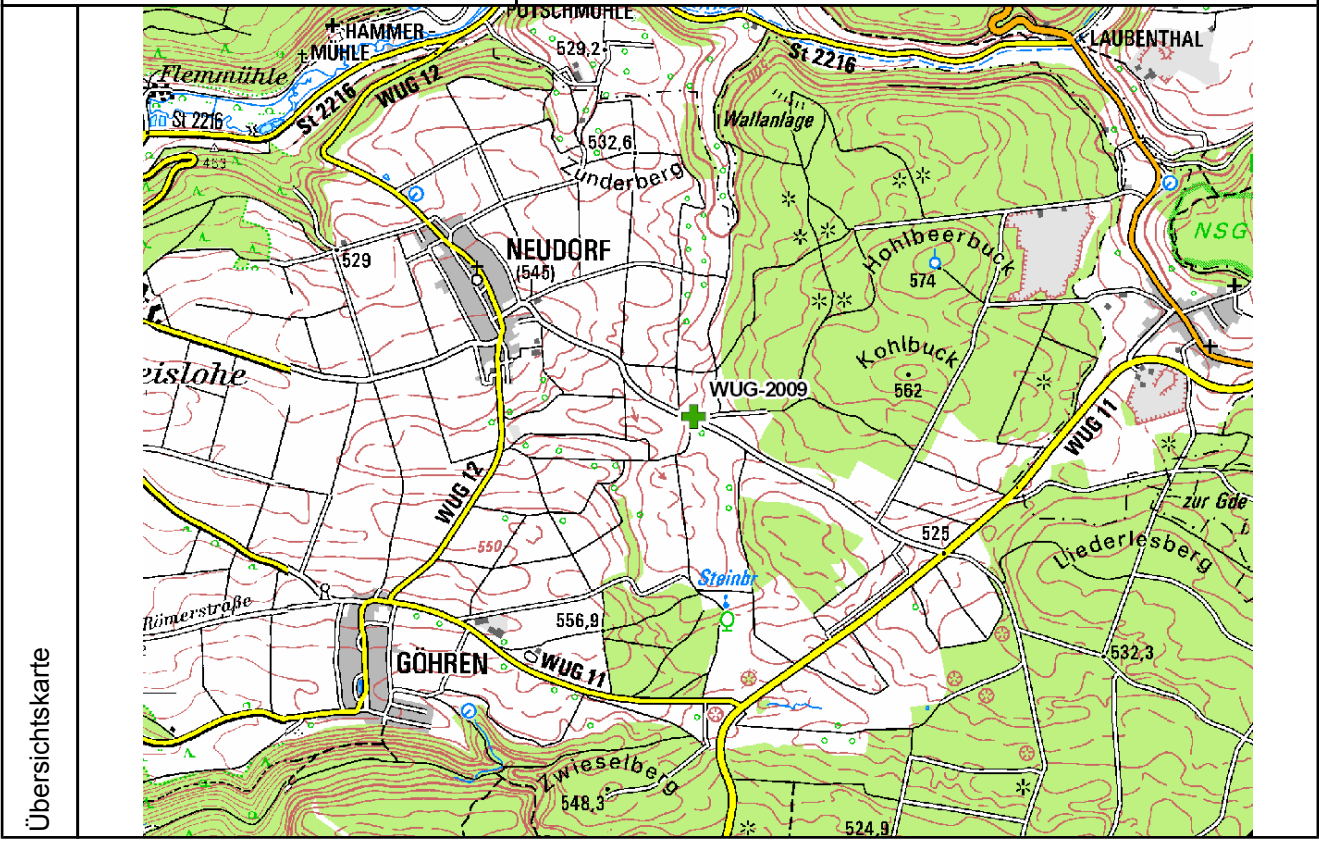

Rettungspunkt-Nr.	WUG-2009 Status: freigegeben öffentlich
bisherige Rettungspunkt-Bezeichnung	
X-Koordinate - Y-Koordinate <small>(EPSG:31468 - DHDN Gauß-Krüger Zone 4)</small>	4428763,67718506 5425329,52398682
Nächster Ort / Ortsteil	Neudorf
Nächste Bundesstraße	
Nächste Staatsstraße	ST 2724
Nächste Kreisstraße	
Beschreibung des Rettungspunktes	Holzlagerplatz bei Neudorf
Anfahrtsbeschreibung	Gemeindeverbindungsstrasse Neudorf in südöstlicher Richtung zur St 2724 Bieswang-Rothenstein- auf halber Strecke.
Rettungshubschrauber (Landeplatz, Zusatzinformationen)	
Allgemeine Zusatzinformationen	
Datenblatt erstellt von	Amt für Ernährung, Landwirtschaft und Forsten (AELF) Weißenburg i.Bay.
Datenblatt erstellt am	26.02.2015

Übersichtskarte